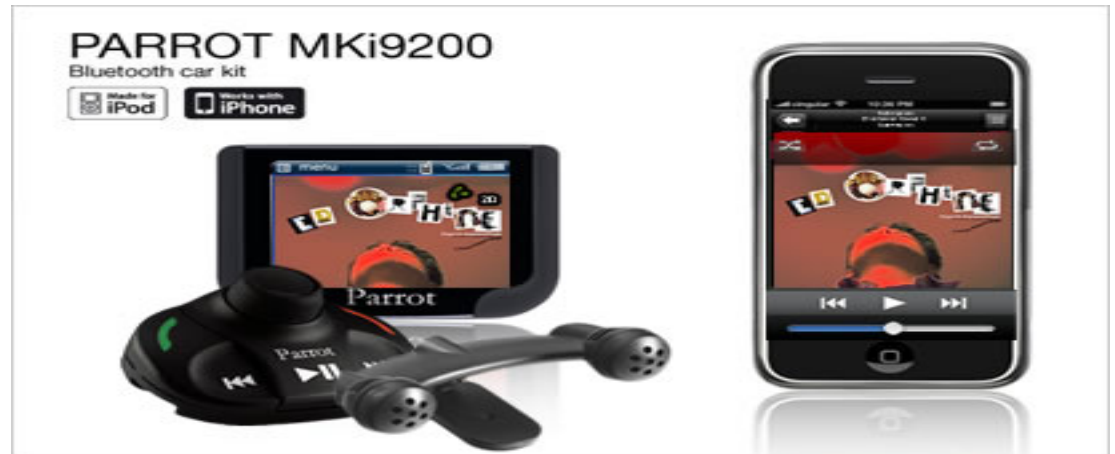

Oferowane produkty > Zestawy głośnomówiące > Samochodowy zestaw głośnomówiący > Zestaw głośnomówiący PARROT

Zestaw głośnomówiący PARROT MKi9200PL2
Bezprzewodowy Bluetooth z 2,4" ekranem TFT.
Współpracuje z iPodem oraz z iPhone'm.