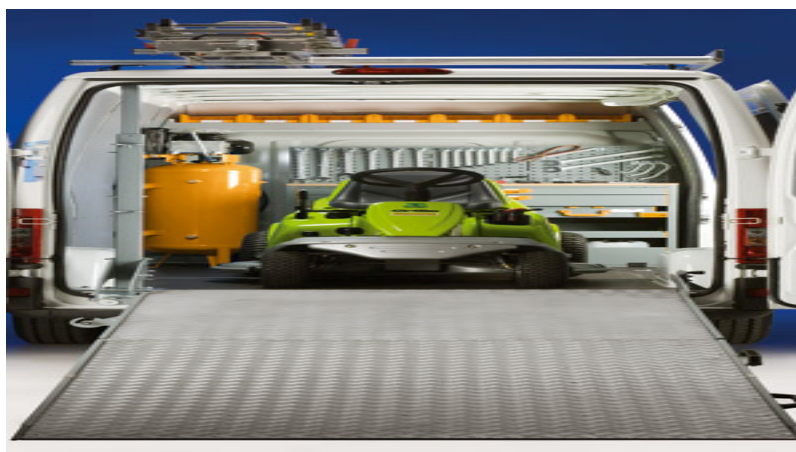

Rampy załadownicze

Model : -

Rampy załadownicze

Producent : Store Van

Rampy załadownicze

Konstrukcja stalowa, tłoczona blacha aluminiowa o fakturze antypoślizgowej. Połączenie z pojazdem poprzez kolumny teleskopowe. Bardzo szybki montaż nie wymagający zbyt dużych modyfikacji w konstrukcji pojazdu.

Dane Techniczne:

Udźwig: od 600 do 1500 kg

Szerokość: od 800 do 1350 mm

Długość: od 2000 do 3000 mm

Cena : 0,00 zł Brutto (0,00 zł Netto)

Dostępność: Produkt dostępny w naszym sklepie od 30 listopad 2010